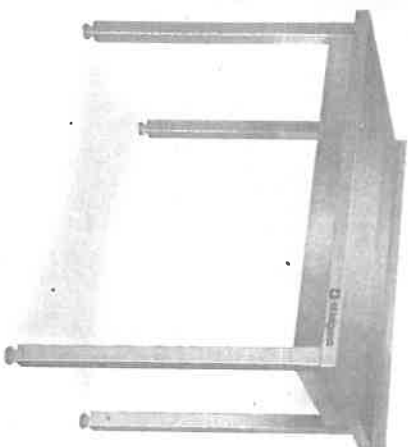

1

2

3

ŁĄTWEY MONTAŻ
i szybki efekt!

Mocowanie nóg

Mocowanie półek

STÓŁ PRZYŚCIEIENNY BEZ PÓŁKI
- nogi łączone za pomocą śrub
- blat wzmacniany płytą laminowaną

24h

MEBLE

Nr kat.	W mm	D mm	H mm	Cena (zł) netto (brutto)
611066	600	600	850	561,00 (690,03)
611086	800	600	850	618,00 (760,14)
611106	1000	600	850	719,00 (884,37)
611127	1200	700	850	799,00 (982,77)

STÓŁ PRZYŚCIEIENNY Z PÓŁKĄ
- nogi oraz półka łączone za pomocą śrub
- blat wzmacniany płytą laminowaną