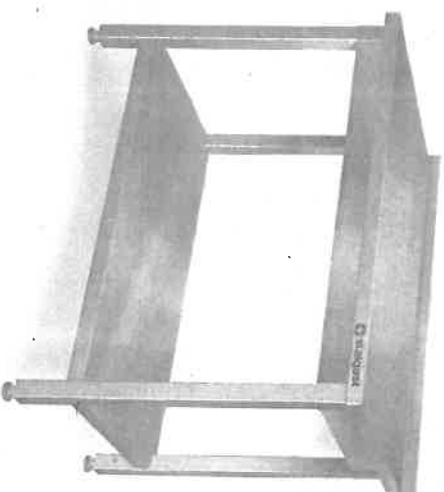

1

2

3

ŁĄTWEY MONTAŻ
i szybki efekt!

Mocowanie nóg

Mocowanie półek

STÓŁ PRZYŚCIEIENNY BEZ PÓŁKI
- nogi łączone za pomocą śrub
- blat wzmacniany płytą laminowaną

24h

MEBLE

Nr kat.	W mm	D mm	H mm	Cena (zł) netto (brutto)
611066	600	600	850	561,00 (690,03)
611086	800	600	850	618,00 (760,14)
611106	1000	600	850	719,00 (884,37)
611127	1200	700	850	799,00 (982,77)

STÓŁ PRZYŚCIEIENNY Z PÓŁKĄ
- nogi oraz półka łączone za pomocą śrub
- blat wzmacniany płytą laminowaną

24h

MEBLE

Nr kat.	W mm	D mm	H mm	Cena (zł) netto (brutto)
611286	600	600	850	541,00 (668,43)
611286	800	600	850	730,00 (897,90)
611306	1000	600	850	832,00 (1023,36)
611326	1200	600	850	863,00 (1061,49)
611346	1400	600	850	948,00 (1166,04)
611386	1800	600	850	1205,00 (1482,15)
611307	1000	700	850	875,00 (1076,25)
611327	1200	700	850	954,00 (1173,42)
611357	1500	700	850	1120,00 (1377,60)
611387	1800	700	850	1160,00 (1426,60)