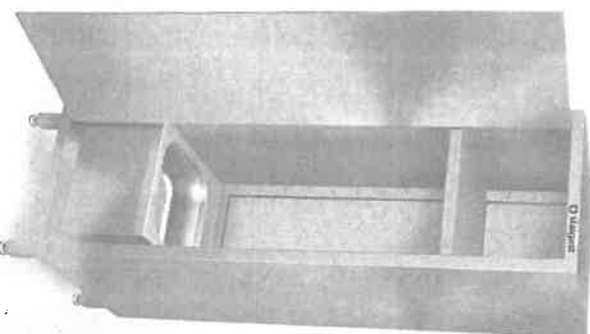

Nr kat.	W mm	D mm	H mm	Cena (zł) netto (brutto)
615386	800	600	1800	3360,00 (4132,80)

SZAFKA MAGAZYNOWA (DRZWI SKRZYDŁOWE)
- trzy półki przestawne

24h
MEBLE

Nr kat.	W	D	H	Cena (z wstec. podatki)
617106	mm 1000	mm 600	mm 1800	2690,00 (3308,70)

- SZAFKA PORZĄDKOWA Z UMYSWIŁAKĄ**
- komora umywalki zabudowana z trzech stron
 - wymiary komory 320x300x150 mm
 - otwory wentylacyjne
 - przestawna półka
 - możliwość przeloczenia drzwi

24h
MEBLE

Nr kat.	W	D	H	Cena (z wstec. podatki)
617000	mm 500	mm 500	mm 2000	1865,00 (2393,99)